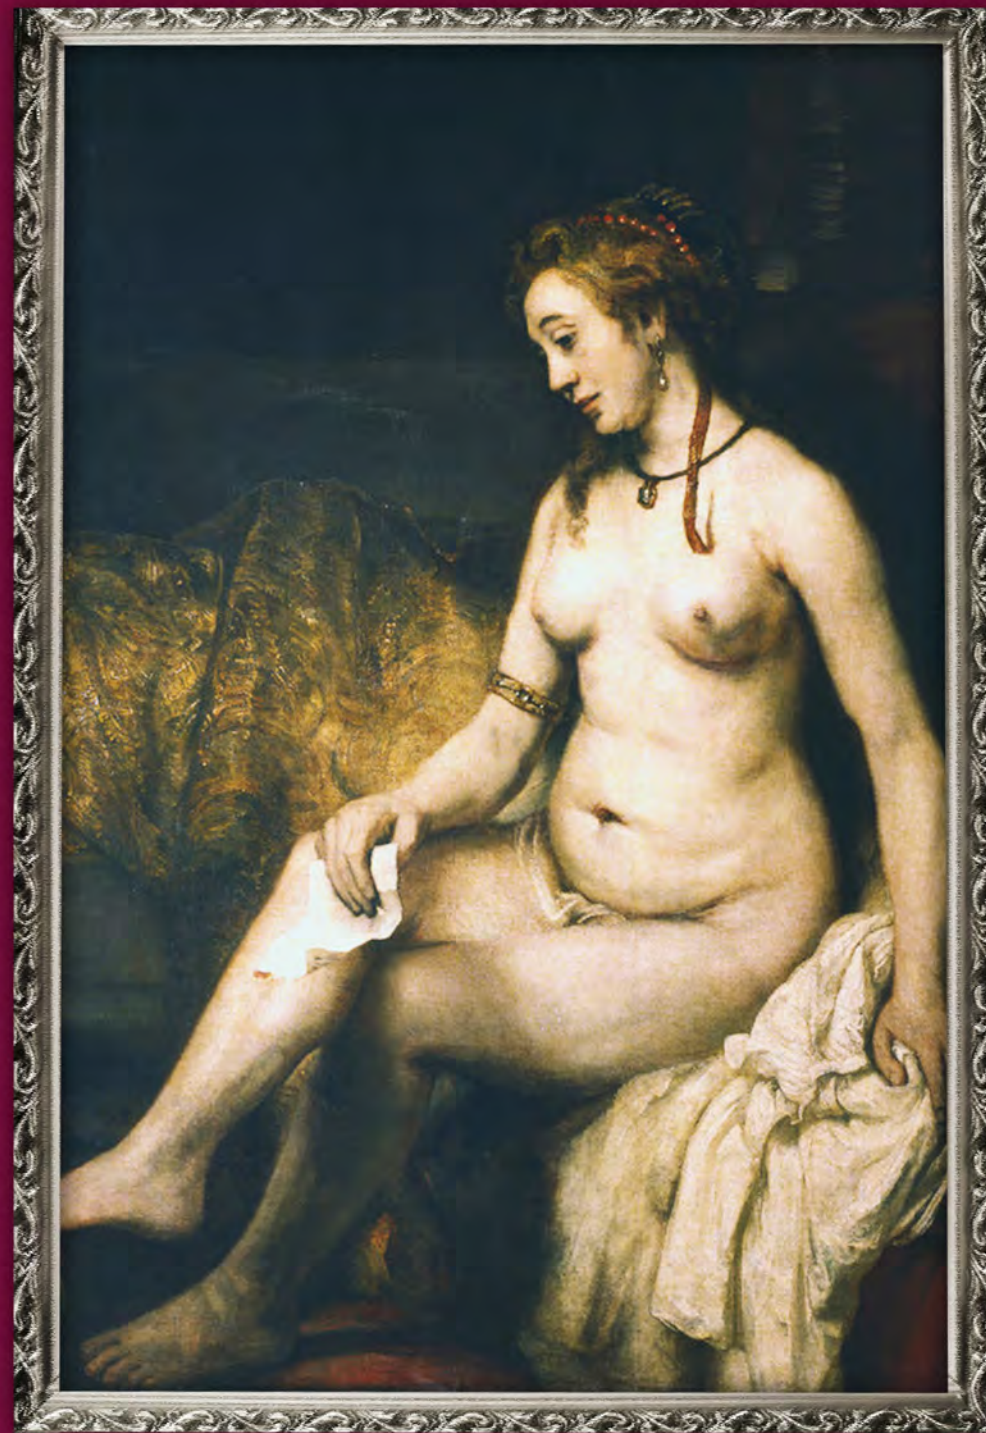

Нощна стража, 1642 г. / The Night Watch, c.1642 / Источник: Britannica Image Quest

Портрет на Титус / Portrait of Titus / Источник: Britannica Image Quest

РЕМБРАНД: Автопортрет, 1660 г. / REMBRANDT: Self-Portrait, c. 1660 /
Источник: Britannica Image Quest

Апостол Свети Саймън / Saint Simon the Apostle / Източник: Britannica Image Quest

Портрет на ориенталски владетел / Portrait of an Oriental Potentate / Източник: Britannica Image Quest

Батсеба, 1654 г. / Bathsheba, c. 1654 / Източник: Britannica Image Quest