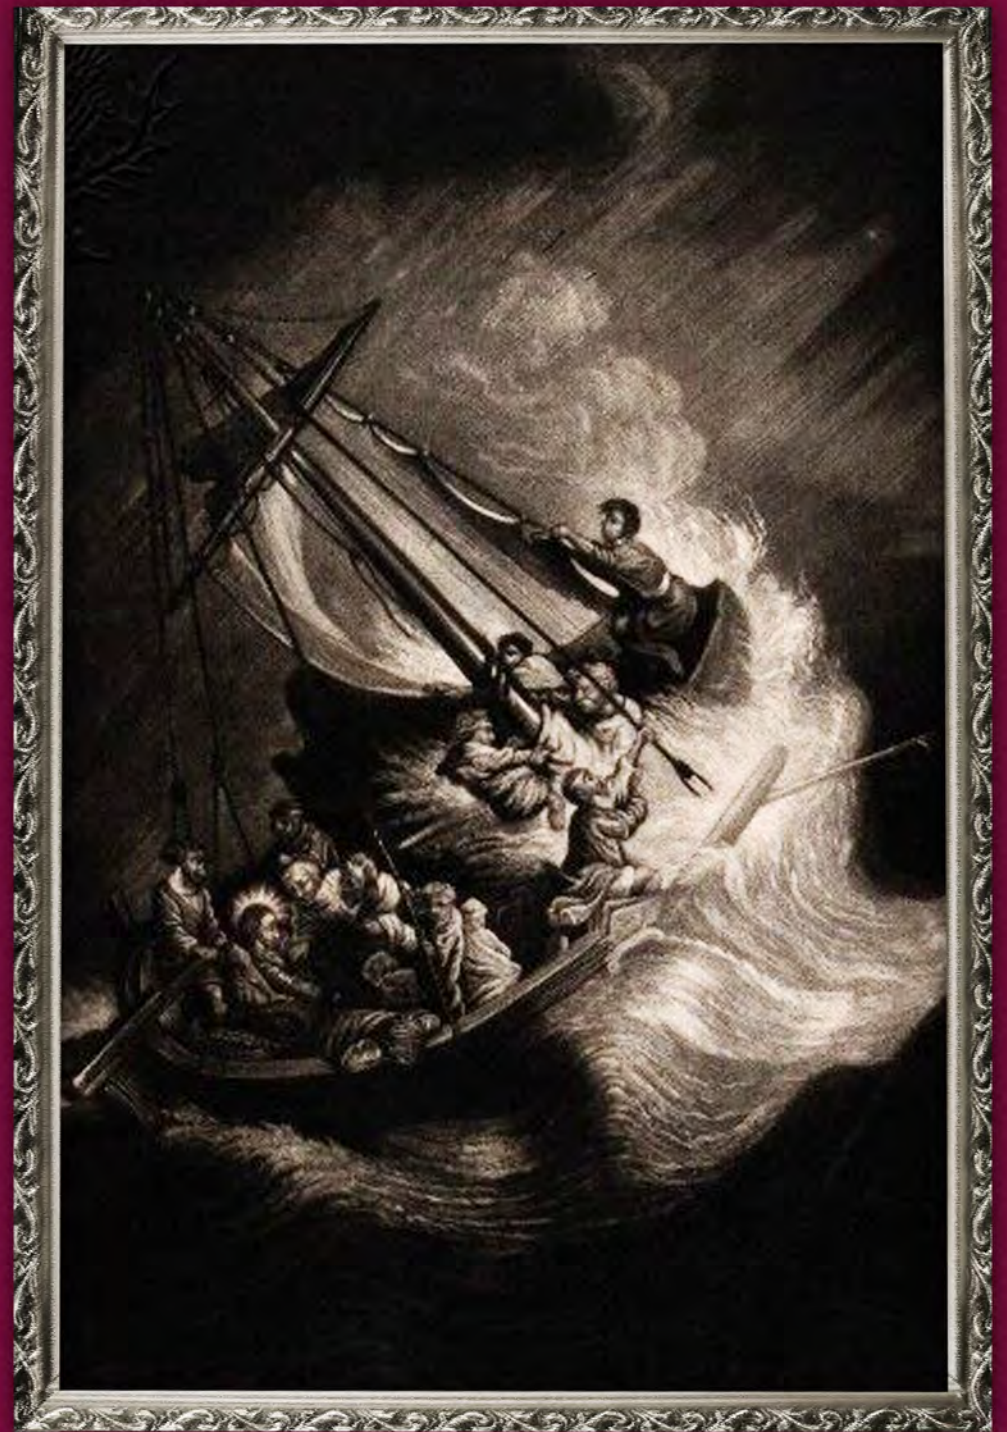

Нощна стража, 1642 г. / The Night Watch, c.1642 / Источник: Britannica Image Quest

Портрет на Титус / Portrait of Titus / Источник: Britannica Image Quest

РЕМБРАНД: Автопортрет, 1660 г. / REMBRANDT: Self-Portrait, c. 1660 /
Источник: Britannica Image Quest

Ослепяването на Самсон, 1636 г. / Blinding of Samson, c.1636 / Източник: Britannica Image Quest

Сватбата на Самсон, 1638 г. / Samson's Wedding, c.1638 / Източник: Britannica Image Quest

Завръщането на блудния син, 1668-69 г. / Return of the Prodigal Son, c. 1668-69 / Източник: Britannica Image Quest

Светото семейство (Къщата на дърводелеца), 1640 г. / The Holy Family, also known as The Carpenter's Household, c.1640 / Източник: Britannica Image Quest

Христос и апостолите в буря в Галилейско море / Christ and the apostles in the storm on the sea of Galilee / Източник: Britannica Image Quest